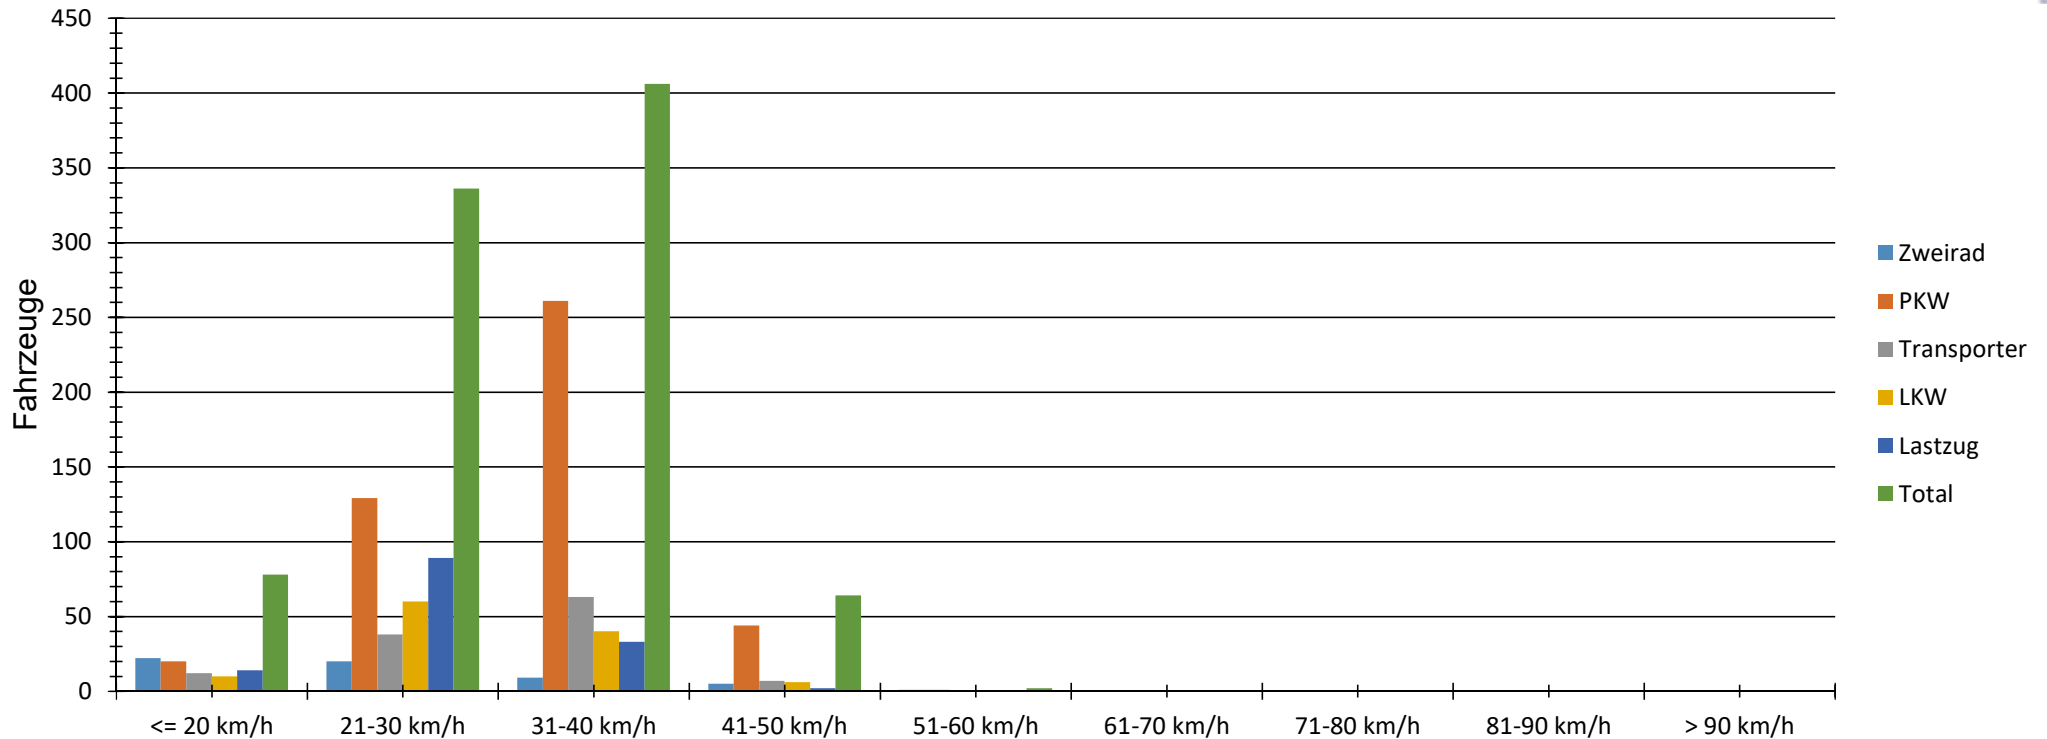

# Verteilung Geschwindigkeit

<b>Auswertezeit</b>	Dienstag, 15. Februar 2022,09:00 - Montag, 21. Februar 2022,13:00		
<b>Tempolimit</b>	50 km/h	<b>Anzahl</b>	<b>V85 [km/h]</b>
		<b>Zweirad</b>	57
		<b>PKW</b>	455
		<b>Transporter</b>	120
		<b>LKW</b>	116
		<b>Lastzug</b>	138
<b>Fahrtrichtung</b>	Beide Richtungen	<b>Total</b>	886
<b>Bearbeiter:</b>	Matthias Albrecht		
<b>Kommentar:</b>			
<b>Messort:</b>	Höfsetten		
<b>Ankommende Fahrzeuge Richtung:</b>	Herrieden		
<b>Abfahrende Fahrzeuge Richtung:</b>	Seebronn		